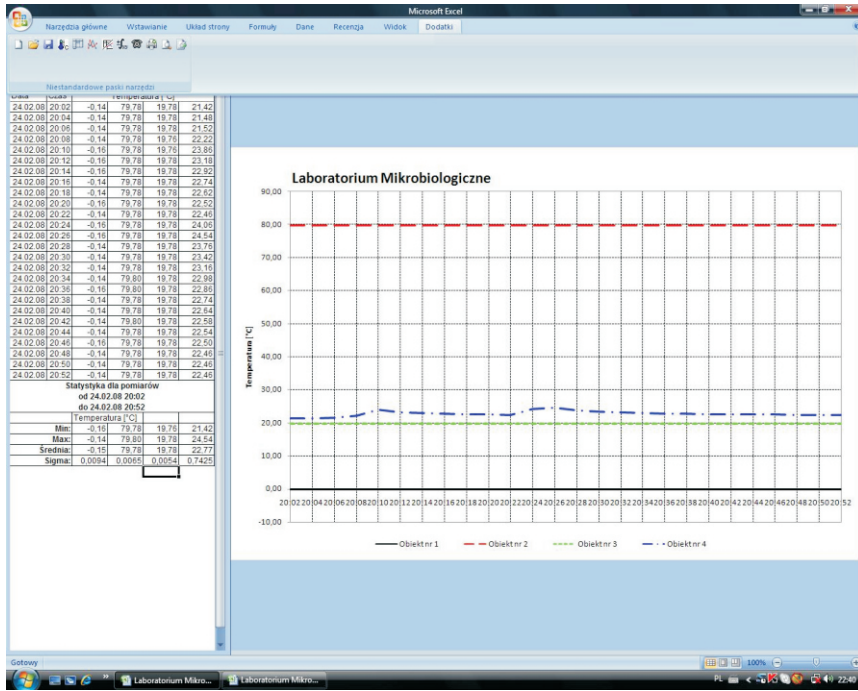

Innowacyjne rozwiązanie dla laboratoriów akredytowanych

Chłodnia

Chłodnia 1400 litrów

Zamrażarka
- 40°C

Cieplarka

Moduł Bluetooth
bezprzewodowej
transmisji danych

Modem GSM
monitoringu
alarmów

Komputerowy monitoring
temperatury lub/i wilgotności
zgodny z wymaganiami PCA

Opcjonalna usługa:
Sprawdzenie rozkładu temperatury
na półkach zgodnie z wymaganiami
dokumentu EA-04/10

świadectwo wzorcowania
rejestratora wydane przez
Urząd Miar RP zgodnie
z wymaganiami PCA